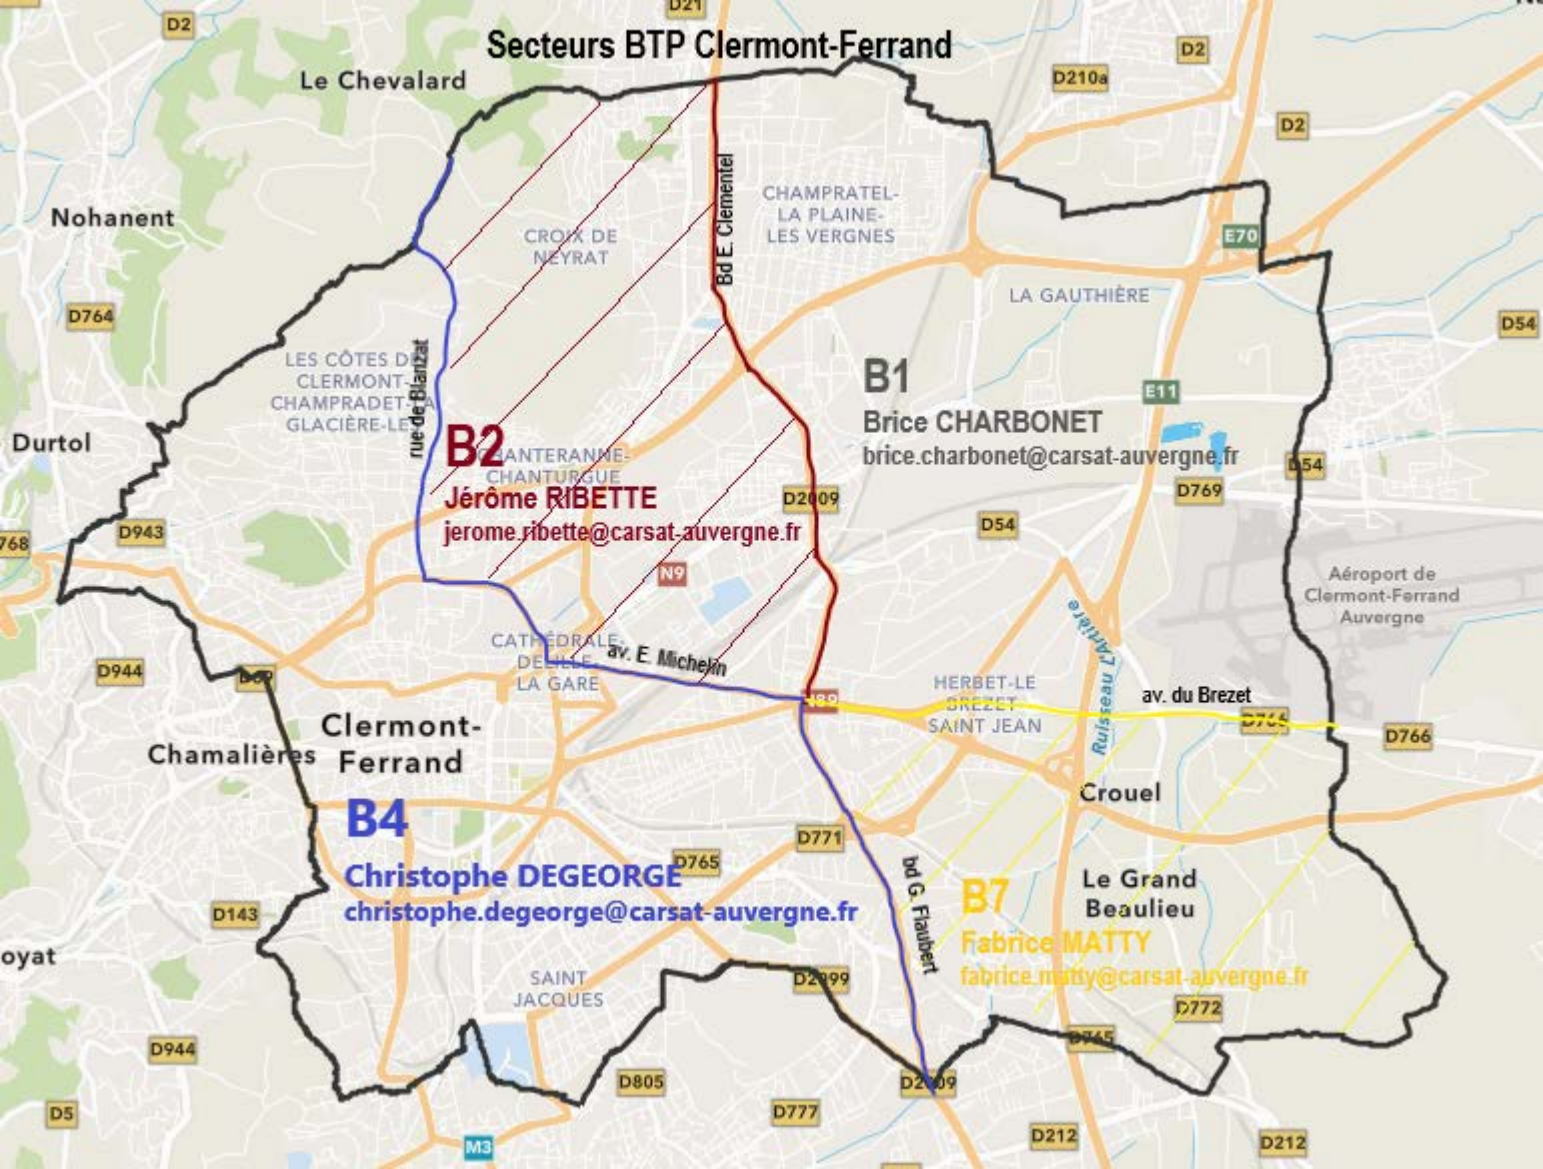

Secteurs BTP Clermont-Ferrand

B1

Brice CHARBONET

brice.charbonet@carsat-auvergne.fr

B2

Jérôme RIBETTE

jerome.ribette@carsat-auvergne.fr

B4